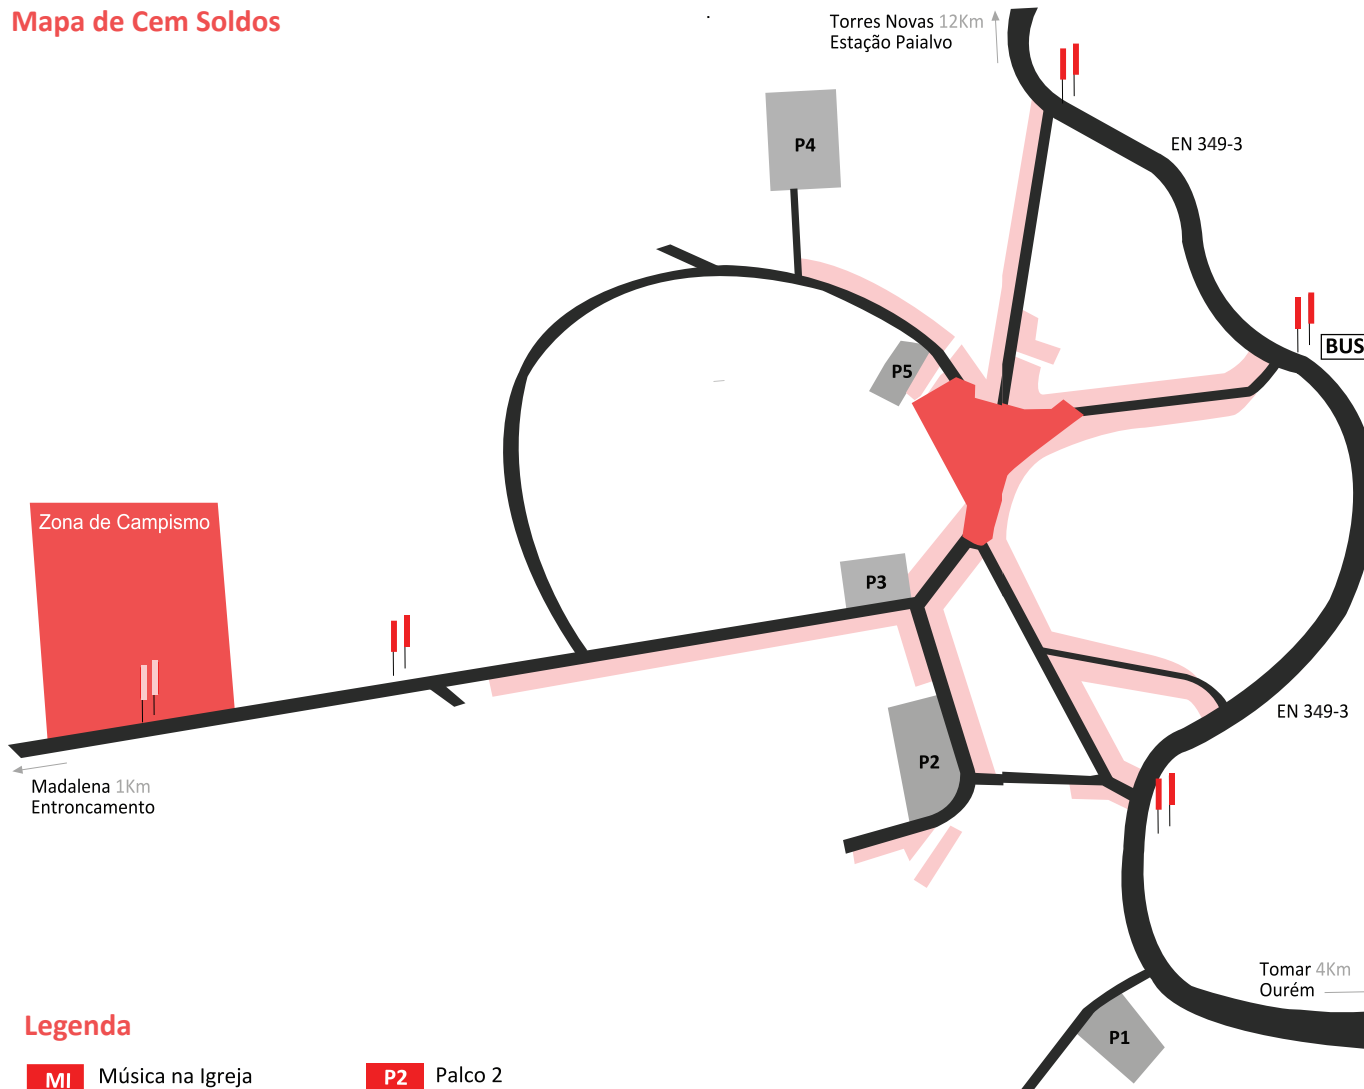

Mapa de Cem Soldos

Legenda

MI Música na Igreja	P2 Palco 2
CE Centro de Exposições	A Auditório
P1 Palco 1	Área Feira de Marroquinarias
TS Tarde ao Sol	P Parque de Estacionamento
NL Noites Longas	● Entradas do recinto/ Bilheteiras
PI Posto de Informação	Lonas de identificação

Mapa do recinto